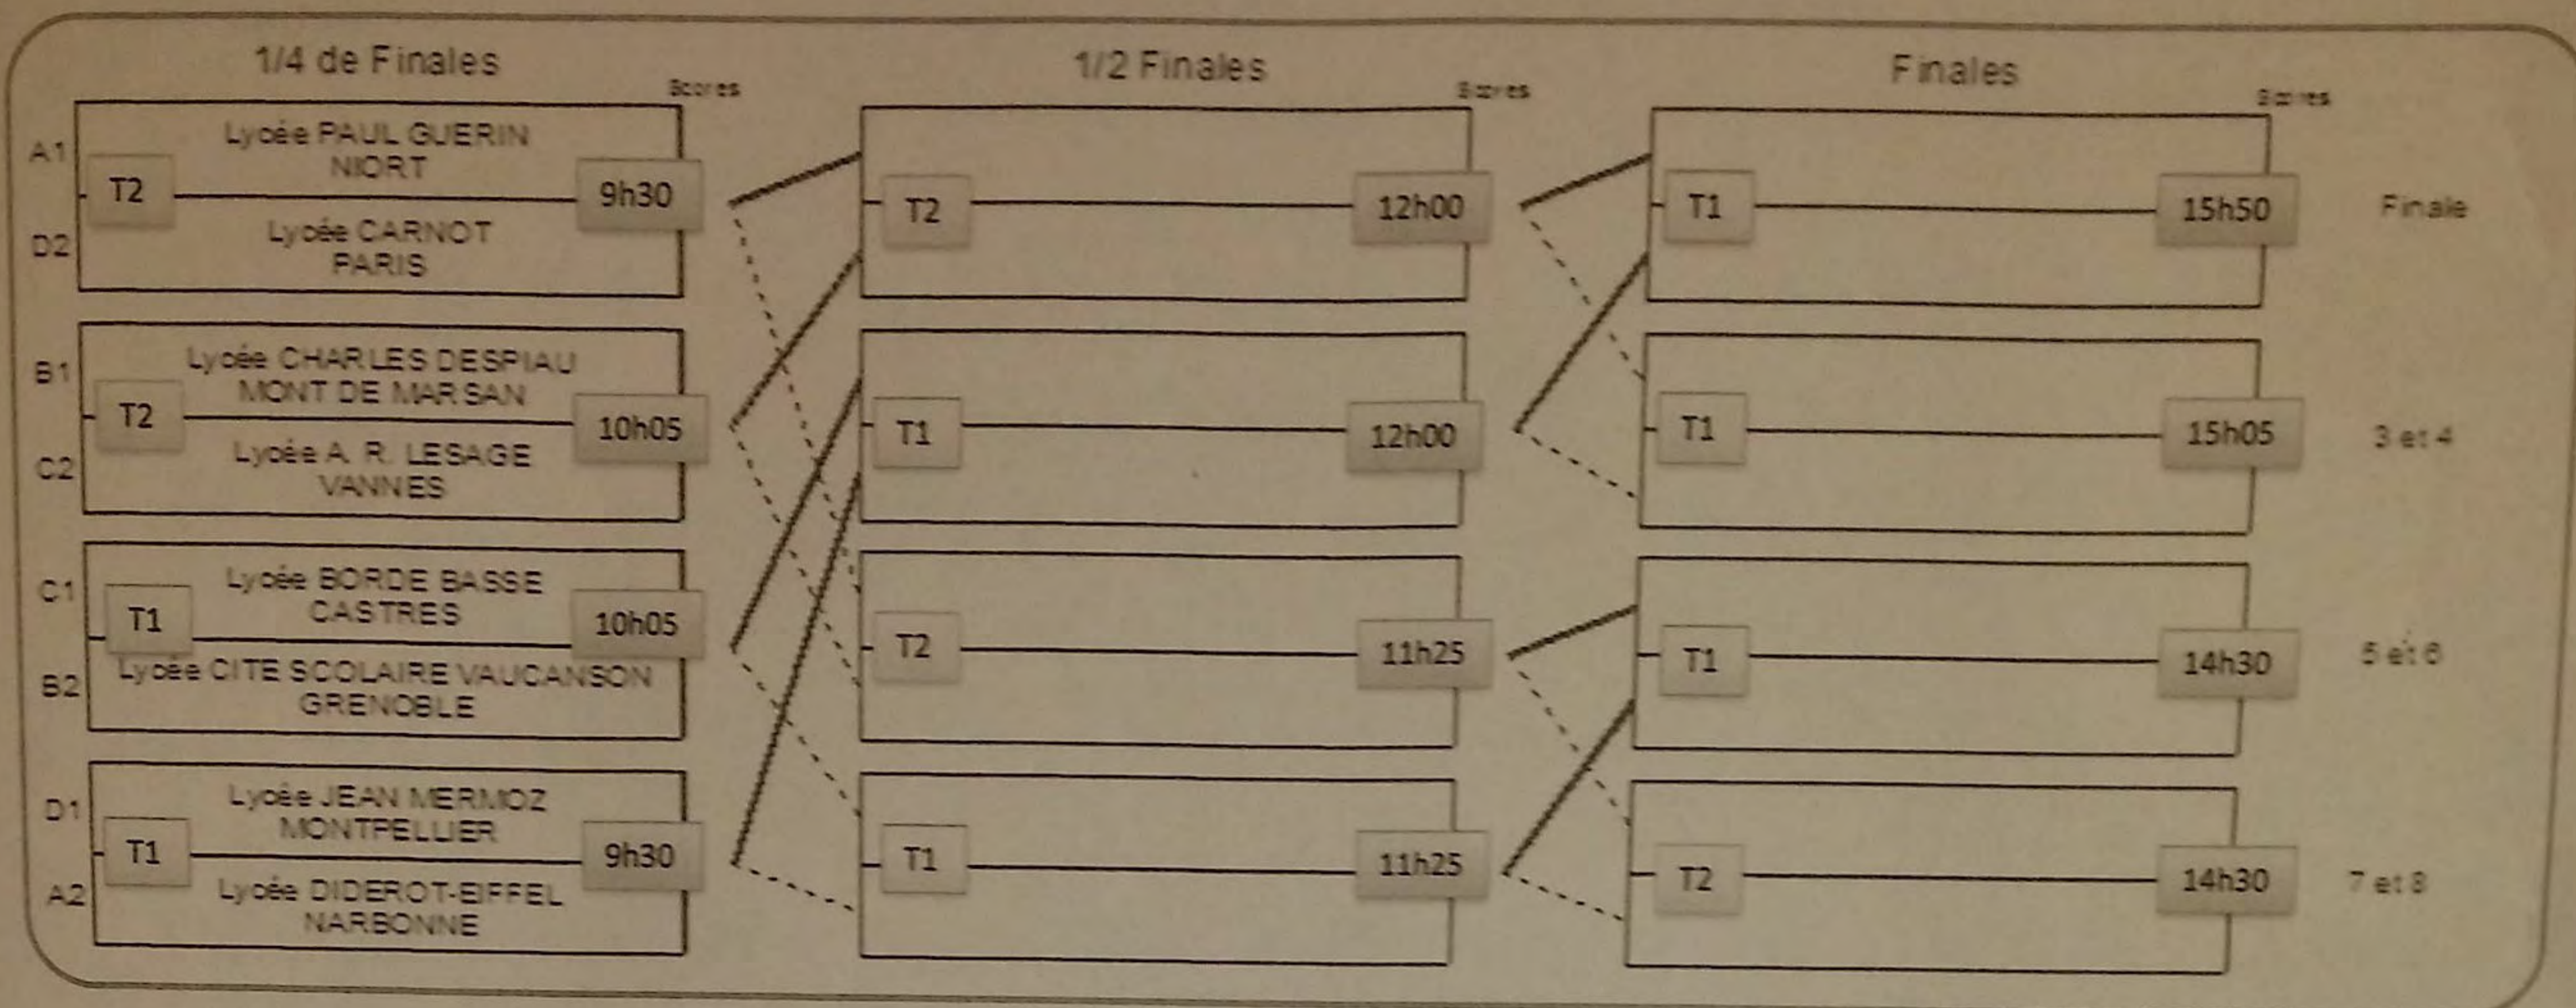

PHASE DE CLASSEMENT - JEUDI 22 MAI

CHT DE FRANCE DE RUGBY CADETS ██████████ - TOULON - du 20 au 22 MAI

PHASE DE CLASSEMENT - JEUDI 22 MAI

RUGBY ██████████ CADETS
CLASSEMENT DE 9 à 12

M 25 8h45 terrain 1	Lycée MURAT - ISSOIRE Lycée HIPPOLYTE FONTAINE - DIJON	VAINQUEUR M 25 13h45 - terrain 1 VAINQUEUR M 26	
M 26 8h45 terrain 2	Lycée .G.POMPIDOU - AURILLAC Lycée LPO JULES ALGOUD - VALENCE	PERDANT MATCH 25 13h45 - terrain 2 PERDANT MATCH 26	

CATEGORIE: CADETS EXCELLENCE
RUGBY EXCELLENCE CADETS
CLASSEMENT DE 13 à 15

NOM DES EQUIPES		ARBITRE
4ème poule A	Lycée BEAUPRE - HAUBOURDIN	
4ème poule D	LP GOLF-HOTEL - HYERES	
4ème poule B	Lycée DU PRE ST SAUVEUR - SAINT CLAUDE	

MATCHS			SCORE
10h40	terrain 1	M31	Lycée BEAUPRE - HAUBOURDIN vs LP GOLF-HOTEL - HYERES
12h35	terrain 1	M36	perdant M31 vs Lycée DU PRE ST SAUVEUR - SAINT CLAUDE
15h05	terrain 2	M41	Lycée DU PRE ST SAUVEUR - SAINT CLAUDE vs GAGNANT M31